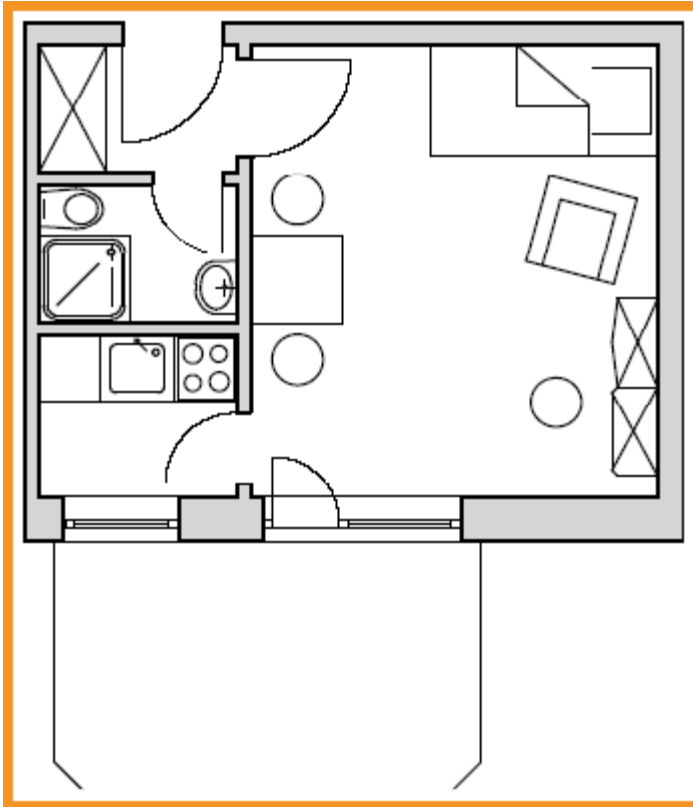

Haus an der See – Appartement Stranddistel

Appartement für 1 - 2 Personen im Erdgeschoss.
Grundrissfläche: ca. 23 m²

- Wohn- /Schlafraum und einem Schlafsessel
- Esstisch
- Balkon zur Südwestseite
- separate Küche
- Dusche und WC mit Fön & Kosmetikspiegel
- SAT-TV
- Durchwahltelefon
- WLAN Zugang