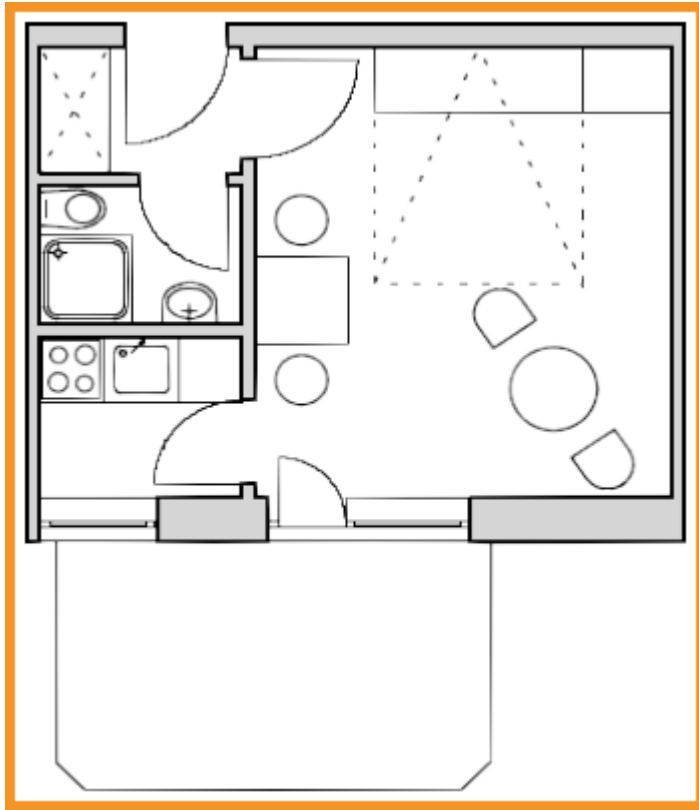

Haus an der See – Appartement Fasan

Appartement für 2 Personen in der 1. Etage.
Grundrissfläche: ca. 23 m²

- Wohn- /Schlafraum mit Schrankklappbetten
- Balkon zur Südwestseite
- Esstisch
- separater Küche
- Dusche und WC mit Fön & Kosmetikspiegel
- SAT-TV
- Durchwahltelefon
- WLAN Zugang