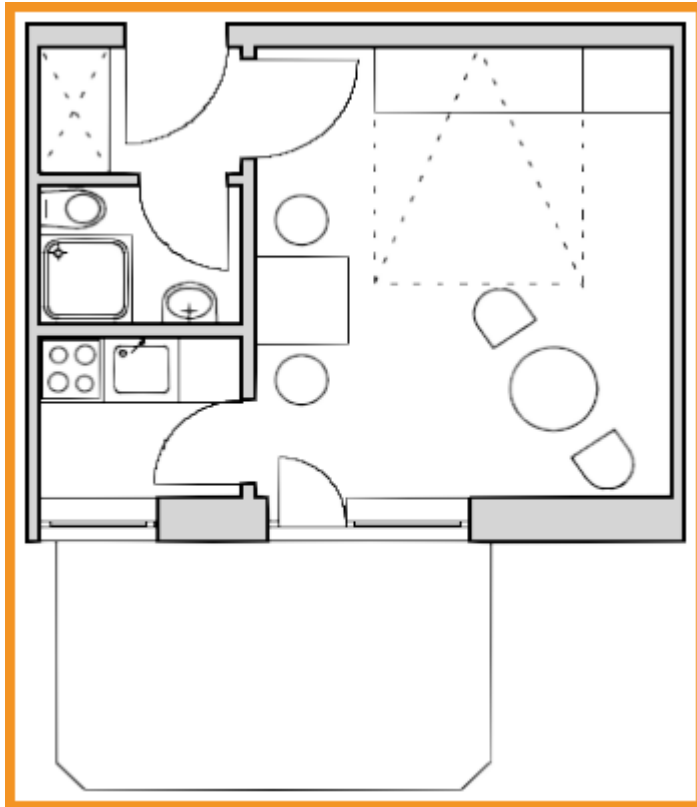

Haus an der See – Appartement Fasan

Appartement für 2 Personen in der 1. Etage.
Grundrissfläche: ca. 23 m²

- Wohn- /Schlafraum mit Schrankklappbetten
- Balkon zur Südwestseite
- Esstisch
- separater Küche
- Dusche und WC mit Fön & Kosmetikspiegel
- SAT-TV
- Durchwahltelefon
- WLAN Zugang